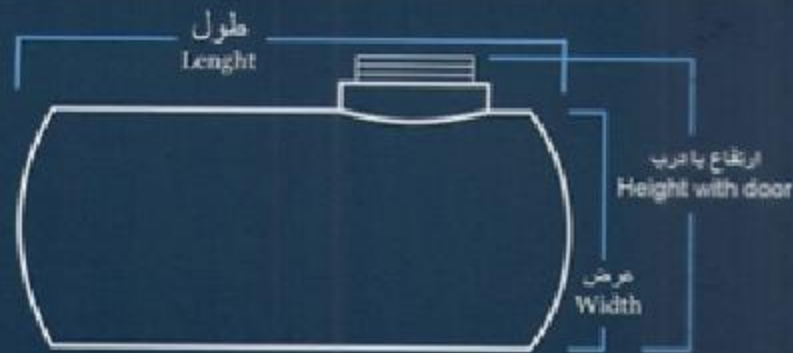

مخزن عمودی ۱۰۰ لیتری
Vertical Tank 100 Liter

length / طول = 58 Cm

Diameter / قطر = 48 Cm

ارتفاع با درب
Height with door = 62 Cm

مخازن افقی Horizontal Tanks

ارتفاع با درب Height with door (Cm)	عرض Width (Cm)	طول length (Cm)	شرح کالا Product details
44	40	67	مخزن افقی ۷۰ لیتری با درب Horizontal Tank 70 Liter With Door
55	48	61	مخزن افقی ۱۰۰ لیتری با درب Horizontal Tank 100 Liter With Door
68	57	90	مخزن افقی ۲۵۰ لیتری با درب Horizontal Tank 250 Liter With Door
72	62	92	مخزن افقی ۳۰۰ لیتری با درب Horizontal Tank 300 Liter With Door
86	74	127	مخزن افقی ۵۰۰ لیتری با درب Horizontal Tank 500 Liter With Door
93	87	125	مخزن افقی ۵۰۰ لیتری زیر پله ای با درب Horizontal Tank 500 Liter Under the stairs With Door
90	88	170	مخزن افقی ۸۰۰ لیتری با درب Horizontal Tank 800 Liter With Door
105	96	150	مخزن افقی ۱۰۰۰ لیتری با درب Horizontal Tank 1000 Liter With Door
100	92	175	مخزن افقی ۱۰۰۰ لیتری زیر پله ای با درب Horizontal Tank 1000 Liter Under the stairs With Door
113	90	154	مخزن افقی ۱۰۰۰ لیتری زیر پله ای جدید با درب Horizontal Tank 1000 Liter New Under the stairs With Door
107	96	155	مخزن افقی ۱۲۰۰ لیتری با درب Horizontal Tank 1200 Liter With Door
115	111	180	مخزن افقی ۱۵۰۰ لیتری با درب Horizontal Tank 1500 Liter With Door
133	120	205	مخزن افقی ۲۰۰۰ لیتری با درب Horizontal Tank 2000 Liter With Door
147	143	255	مخزن افقی ۳۰۰۰ لیتری با درب Horizontal Tank 3000 Liter With Door
183	175	230	مخزن افقی ۵۰۰۰ لیتری با درب Horizontal Tank 5000 Liter With Door

length / طول = 53 Cm
Width / عرض = 53 Cm
ارتفاع با درب
Height with door = 60 Cm

وان های شیلاتی و صنعتی
Fisheris and industrial Tub

ارتفاع Height (Cm)	عرض Width (Cm)	طول length (Cm)	شرح کالا Product details	
40	50	50	Tub 100 Liter	وان ۱۰۰ لیتری
40	50	80	Tub 150 Liter	وان ۱۵۰ لیتری
50	50	80	Tub 200 Liter	وان ۲۰۰ لیتری
60	70	120	Tub 500 Liter	وان ۵۰۰ لیتری
80	80	130	Tub 700 Liter	وان ۷۰۰ لیتری
70	80	190	Tub 1000 Liter	وان ۱۰۰۰ لیتری
80	100	190	Tub 1300 Liter	وان ۱۳۰۰ لیتری