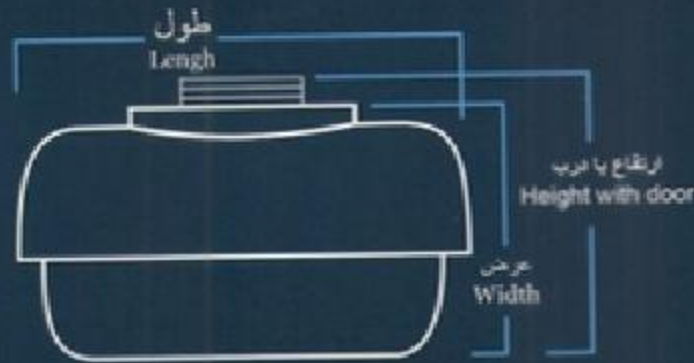

۱۲

مخازن سمپاش Sprayer Tanks

شرح کالا Product details

ارتفاع با درب Height with door (Cm)	عرض Width (Cm)	طول length (Cm)	
60	53	53	مخزن سمپاش ۱۱۰ لیتری با درب Sprayer Tank 110 Liter with door
85	53	127	مخزن سمپاش دو طبقه ۴۰۰ لیتری با درب Sprayer Tank 400 Liter Double-deck with door
111	58	130	مخزن سمپاش دو طبقه ۶۰۰ لیتری با درب Sprayer Tank 600 Liter Double-deck with door

مخزن سمپاش دو طبقه ۶۰۰ لیتری با درب
Sprayer Tank 600 Liter Double-deck with door

length / طول = 130 Cm
Width / عرض = 58 Cm
ارتفاع با درب
Height with door = 111 Cm

مخزن سمپاش ۱۱۰ لیتری
Sprayer 110 Liter with door

length / طول = 53 Cm
Width / عرض = 53 Cm
ارتفاع با درب
Height with door = 60 Cm

وان های شیلاتی و صنعتی
Fisheris and industrial Tub

ارتفاع Height (Cm)	عرض Width (Cm)	طول length (Cm)	شرح کالا Product details	
40	50	50	Tub 100 Liter	وان ۱۰۰ لیتری
40	50	80	Tub 150 Liter	وان ۱۵۰ لیتری
50	50	80	Tub 200 Liter	وان ۲۰۰ لیتری
60	70	120	Tub 500 Liter	وان ۵۰۰ لیتری
80	80	130	Tub 700 Liter	وان ۷۰۰ لیتری
70	80	190	Tub 1000 Liter	وان ۱۰۰۰ لیتری
80	100	190	Tub 1300 Liter	وان ۱۳۰۰ لیتری