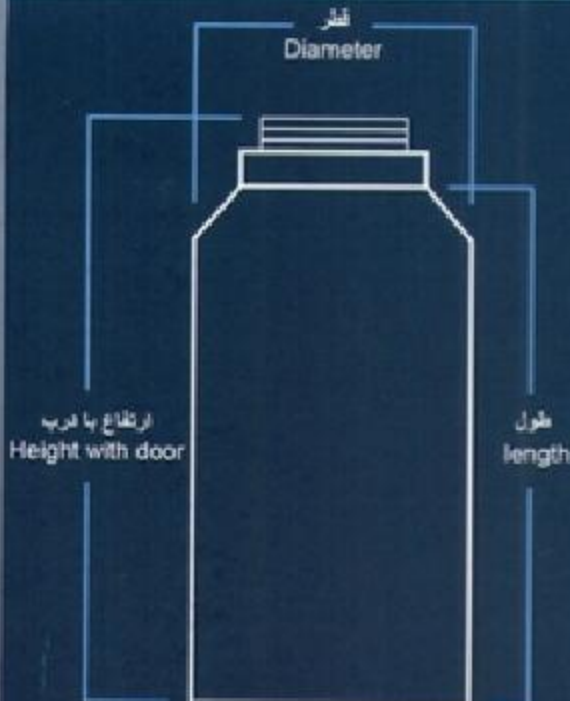

کوشاپلاست گلستان
KOOSHA PLAST GOLESTAN

WWW.KOOSHAPLAST.COM

دارنده گواهینامه
ISO 9001:2008

مخازن عمودی
Vertical Tanks

ارتفاع یا درب Height with door (Cm)	قطر Diameter (Cm)	طول length (Cm)	شرح کالا Product details
62	48	58	مخزن عمودی ۱۰۰ لیتری با درب Vertical Tank 100 Liter With Door
93	58	83	مخزن عمودی ۲۲۰ لیتری با درب Vertical Tank 220 Liter With Door
96	59	88	مخزن عمودی ۲۲۰ لیتری با درب Vertical Tank 220 Liter With Door
126	63	119	مخزن عمودی ۳۵۰ لیتری بلند با درب Vertical Tank 350 Liter Tall With Door
113	77	106	مخزن عمودی ۴۰۰ لیتری با درب Vertical Tank 400 Liter With Door
120	82	107	مخزن عمودی ۵۰۰ لیتری با درب Vertical Tank 500 Liter With Door
128	78	102	مخزن عمودی ۵۰۰ لیتری قیفی با درب Vertical Tank 500 Liter Cone With Door
180	69	170	مخزن عمودی ۶۰۰ لیتری بلند با درب Vertical Tank 600 Liter Tall With Door
130	92	118	مخزن عمودی ۷۵۰ لیتری با درب Vertical Tank 750 Liter With Door
202	83	192	مخزن عمودی ۱۰۰۰ لیتری بلند با درب Vertical Tank 1000 Liter Tall With Door
150	102	140	مخزن عمودی ۱۰۰۰ لیتری کوتاه با درب Vertical Tank 1000 Liter Short With Door
157	122	143	مخزن عمودی ۱۵۰۰ لیتری با درب Vertical Tank 1500 Liter With Door
178	133	168	مخزن عمودی ۲۰۰۰ لیتری با درب Vertical Tank 2000 Liter With Door
190	150	175	مخزن عمودی ۳۰۰۰ لیتری با درب Vertical Tank 3000 Liter With Door
245	170	237	مخزن عمودی ۵۰۰۰ لیتری با درب Vertical Tank 5000 Liter With Door
225	250	205	مخزن عمودی ۱۰۰۰۰ لیتری با درب Vertical Tank 10000 Liter With Door